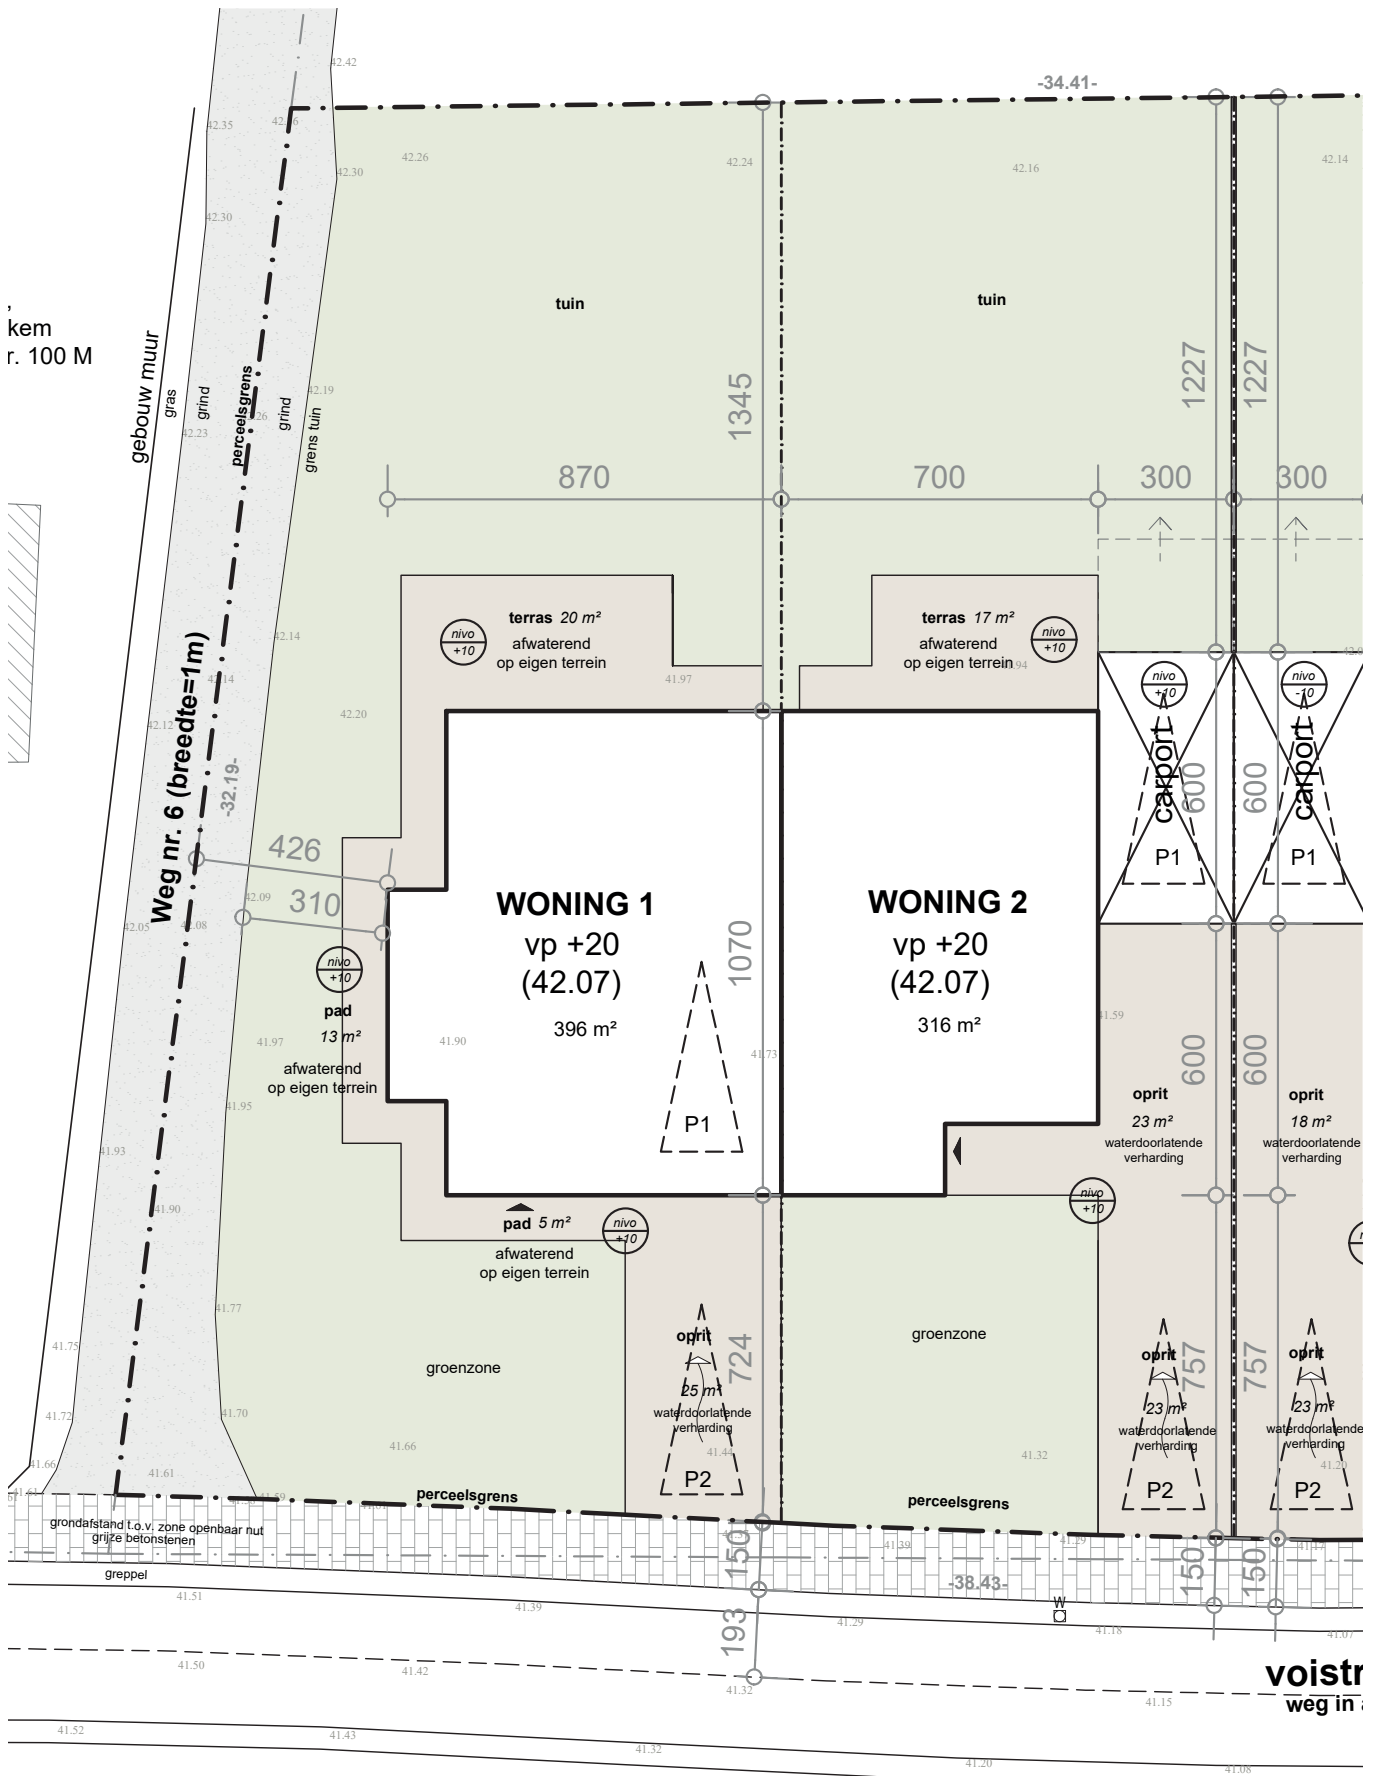

HECTAAR

**ERPE MERE
VOISTRAAT
LOT 01**

kem
r. 100 M

voistr
weg in

A

41.46

41.18

41.15