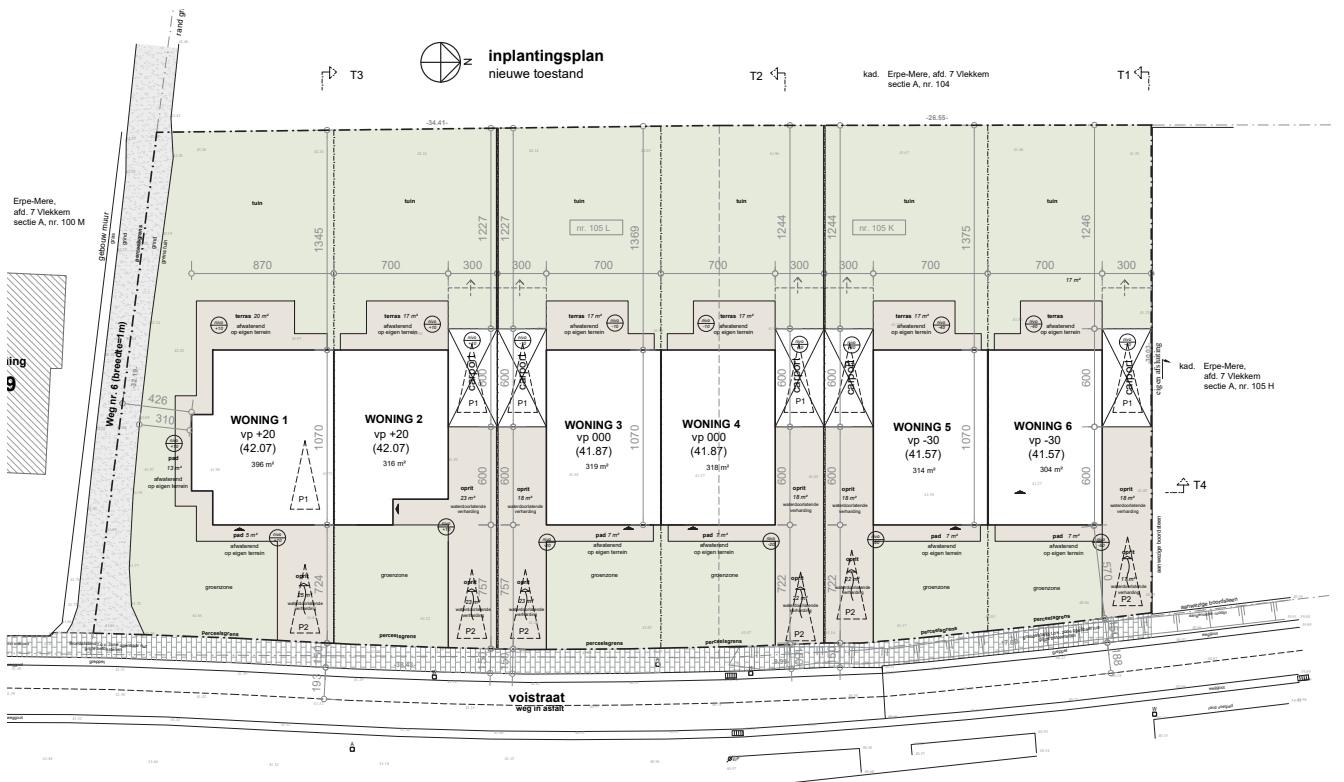

HECTAAR

**ERPE MERE
VOISTRAAT
LOT 01**

kem
r. 100 M

voistr
weg in

A

41.46

41.18

41.15